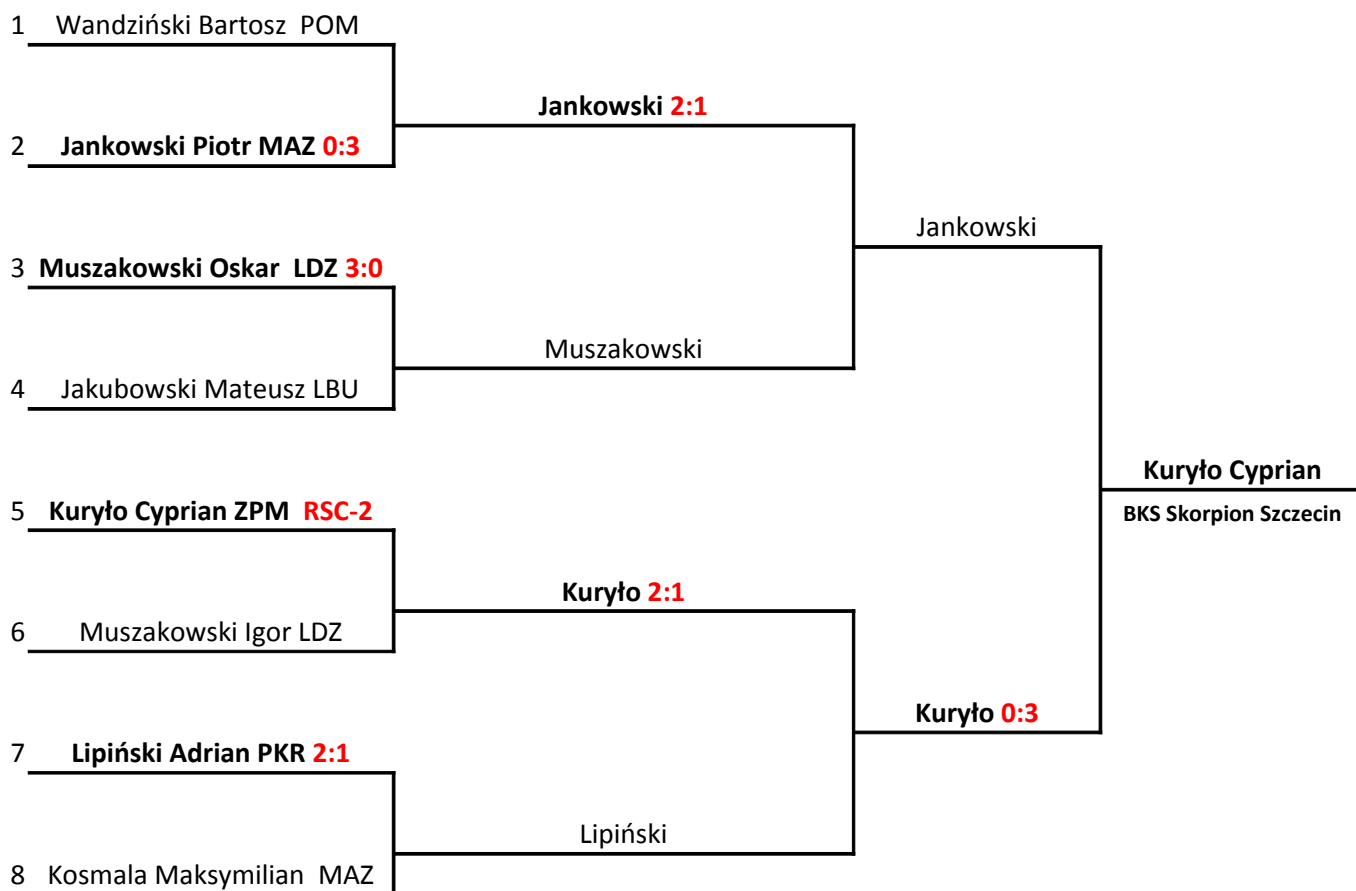

60 KG MŁODZIK