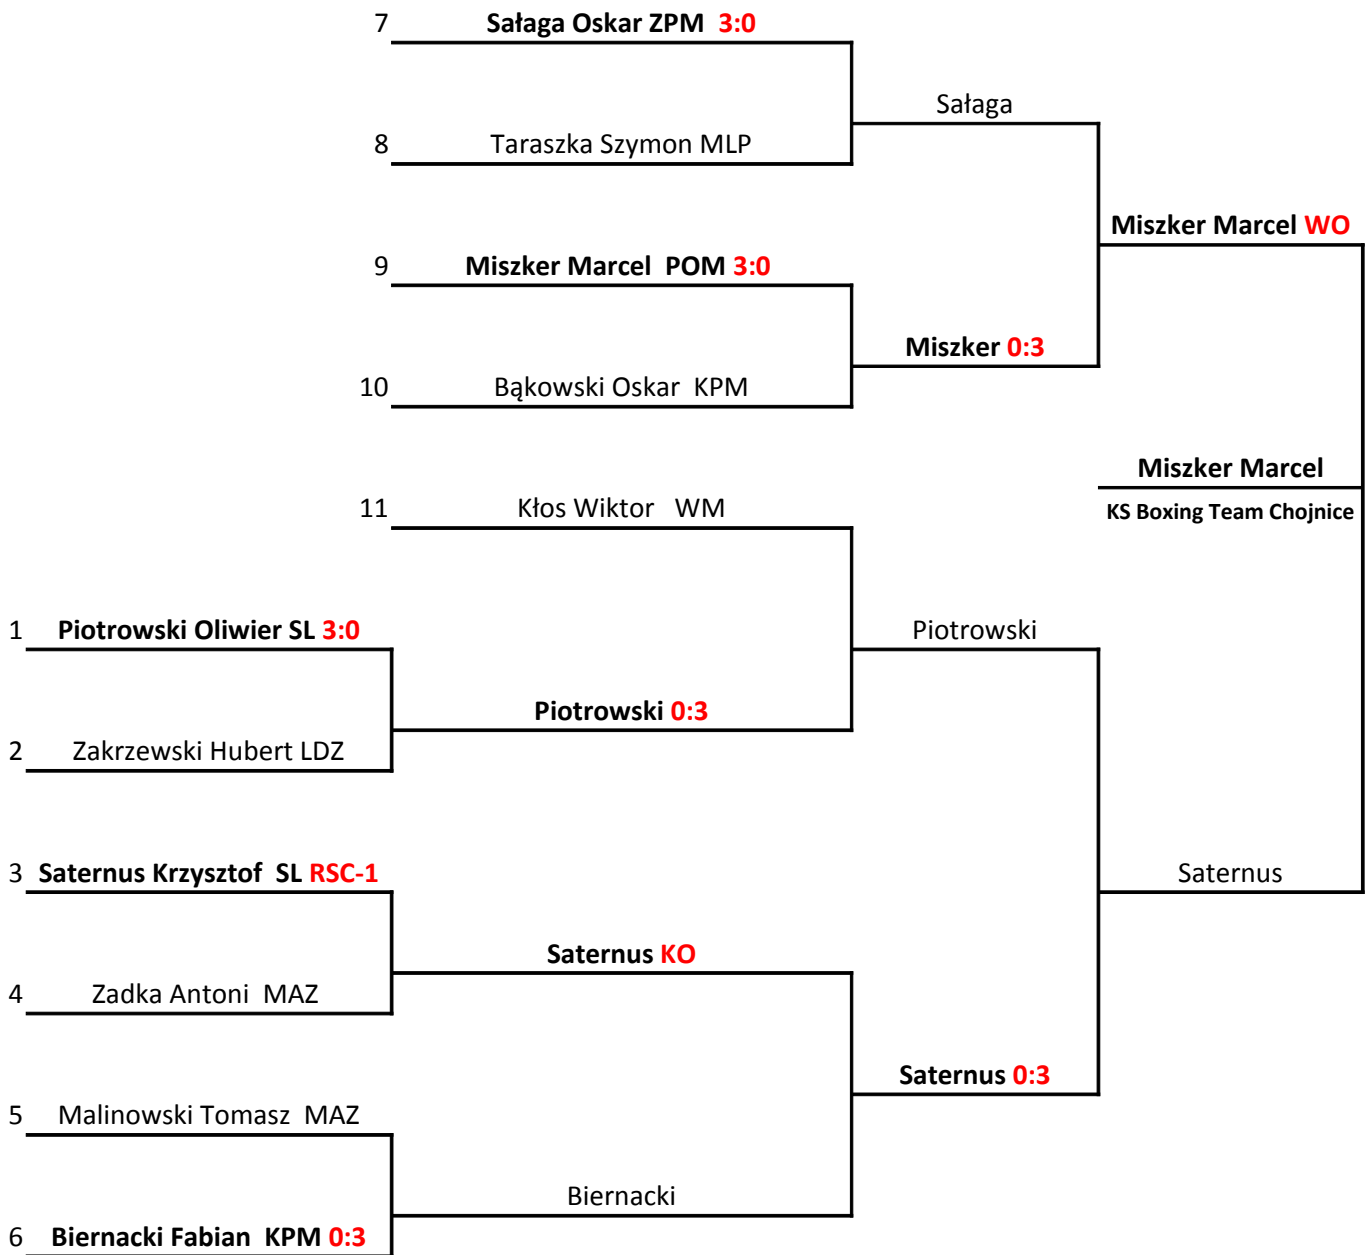

57 KG MŁODZIK