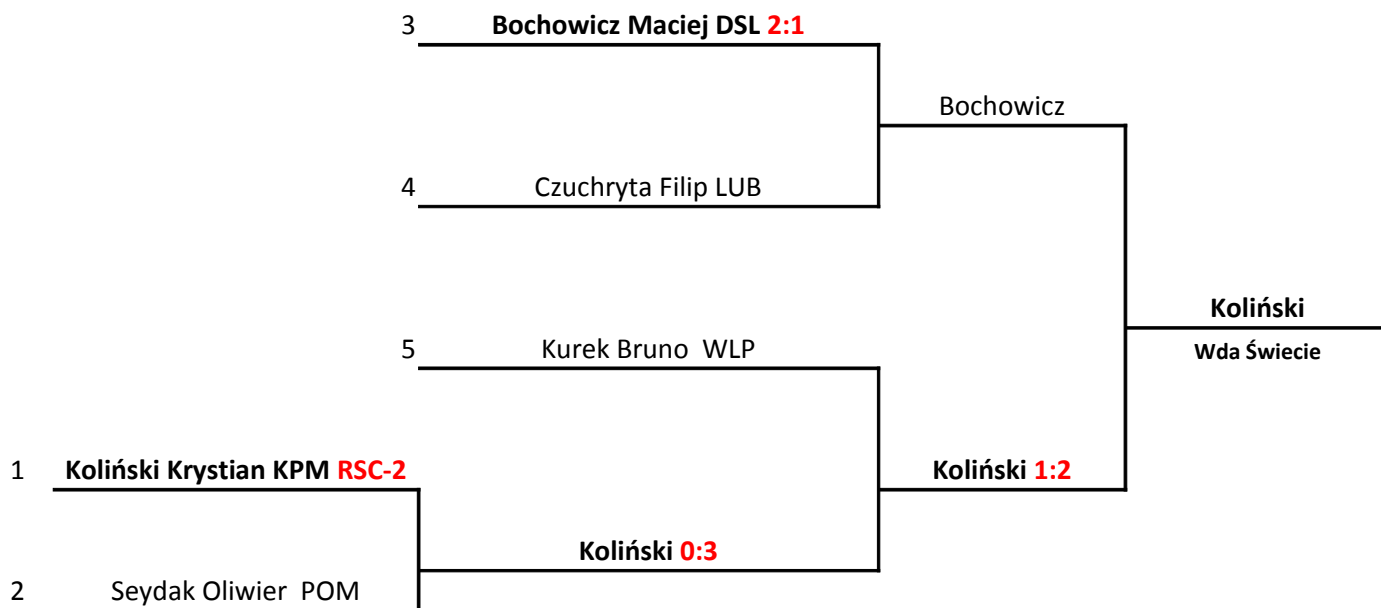

66 KG MŁODZIK