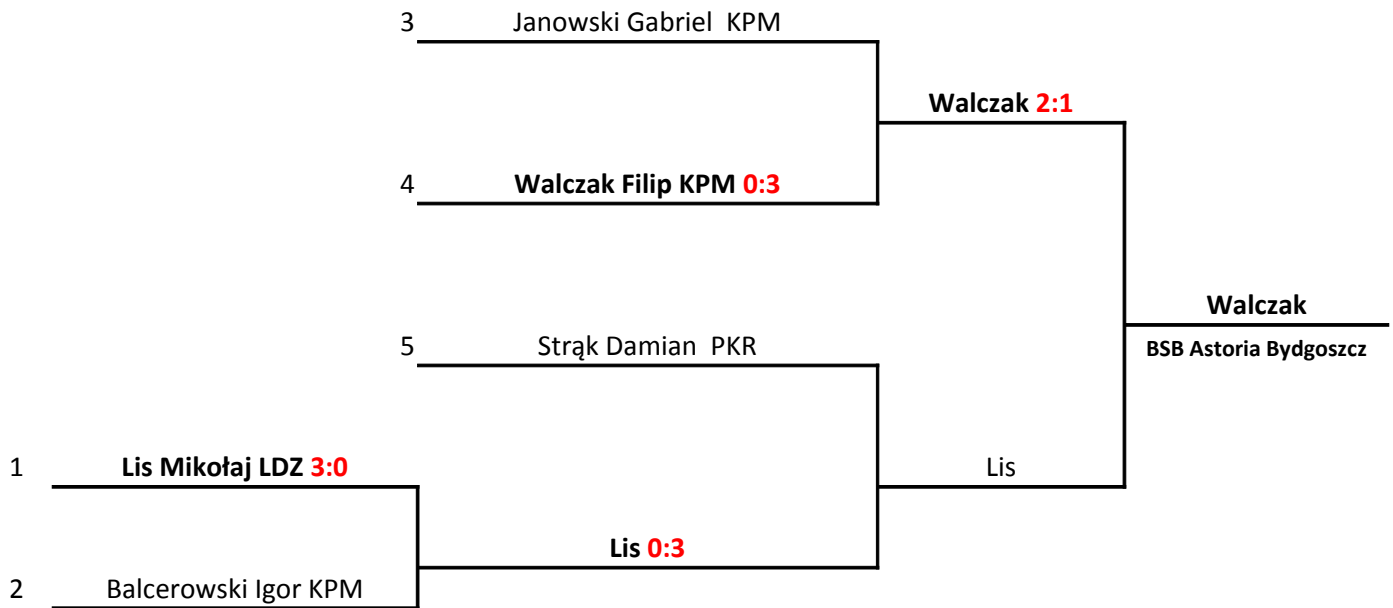

75 KG MŁODZIK