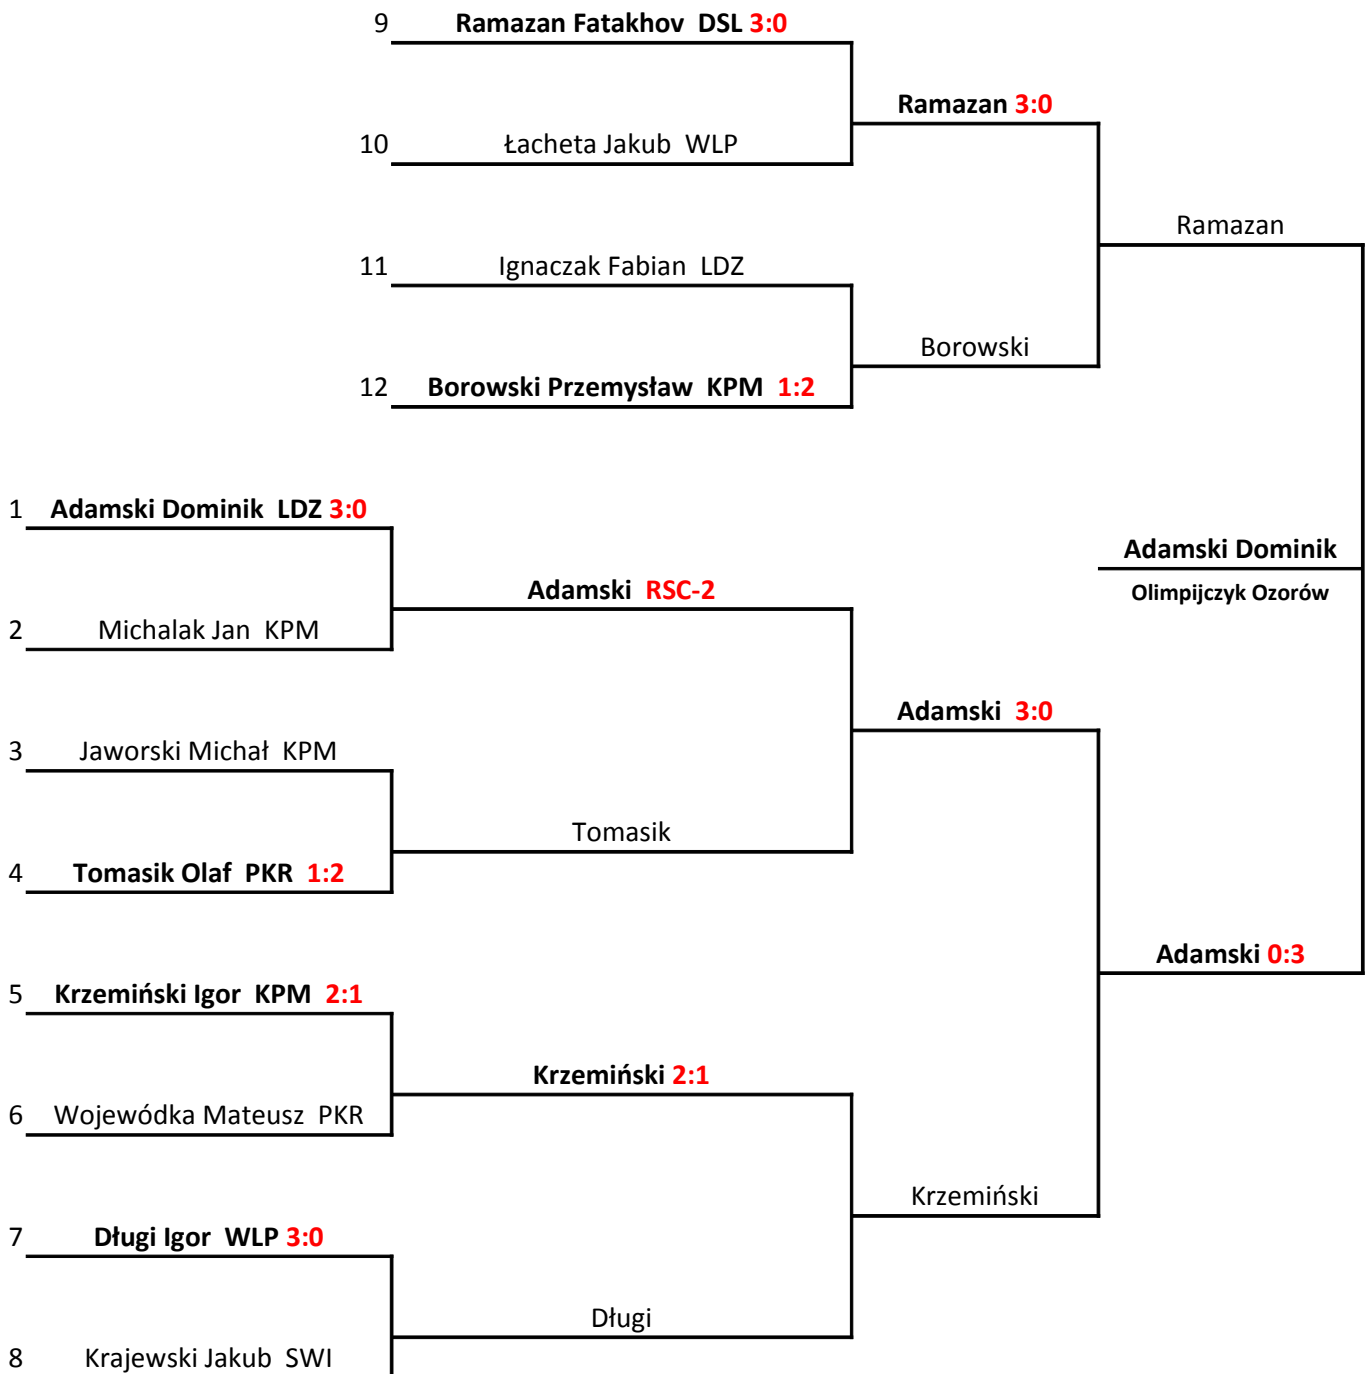

# 40 KG MŁODZIK

---