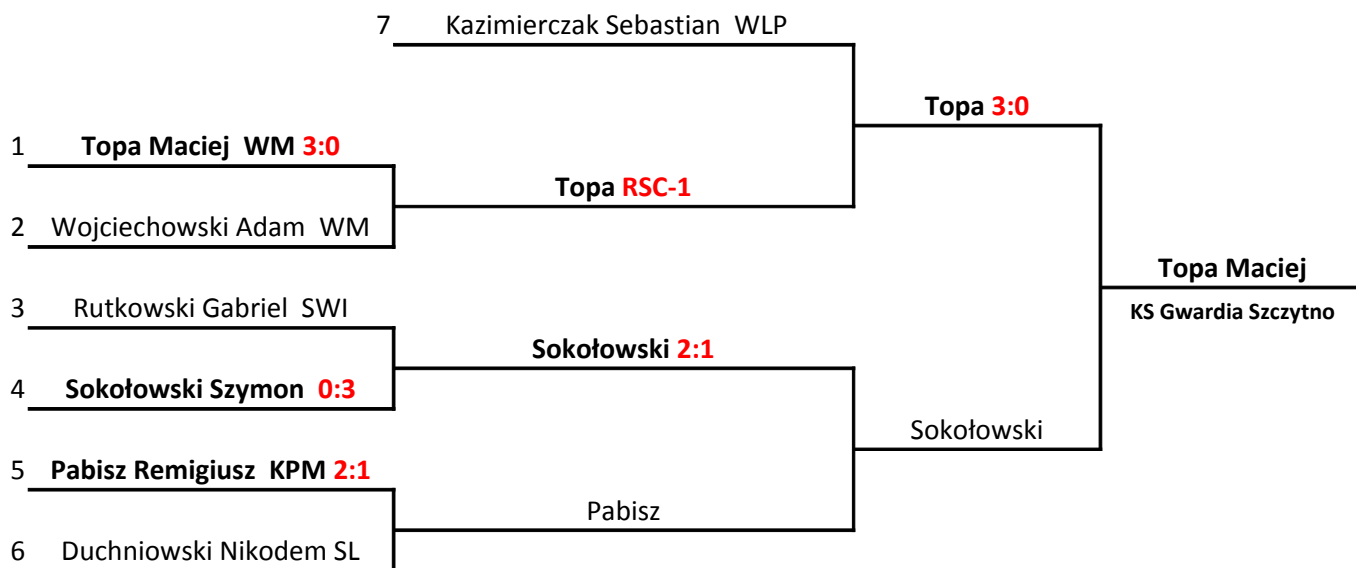

50 KG MŁODZIK