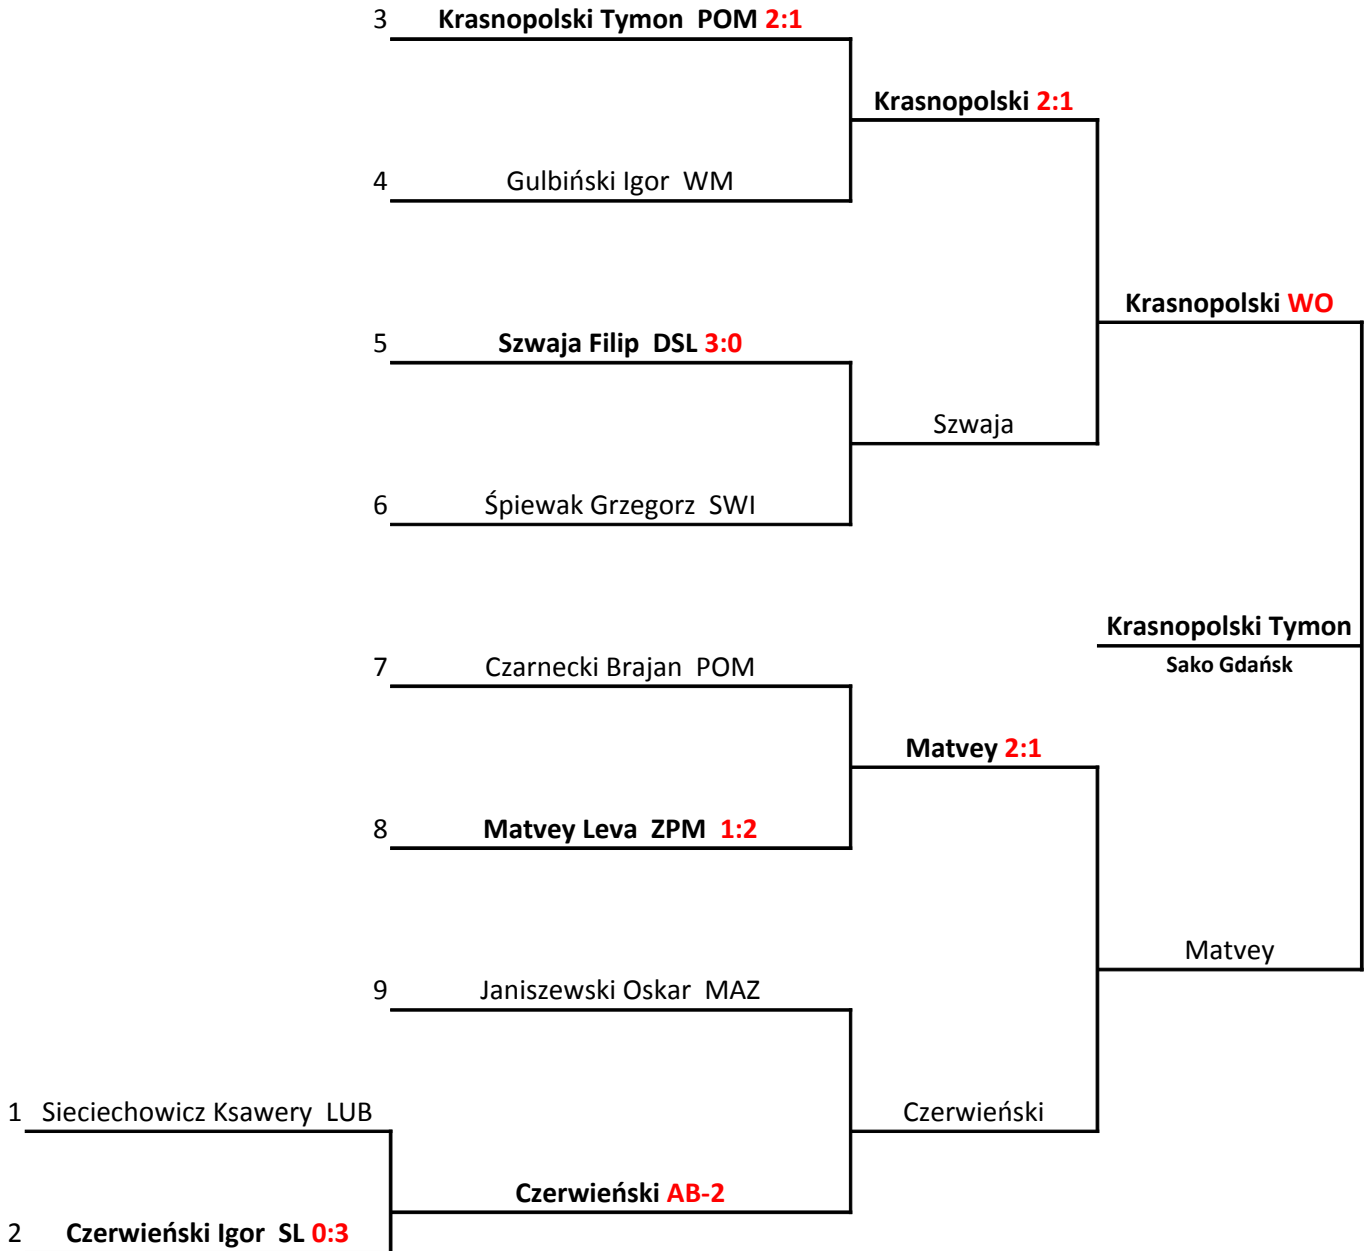

---

44 KG MŁODZIK