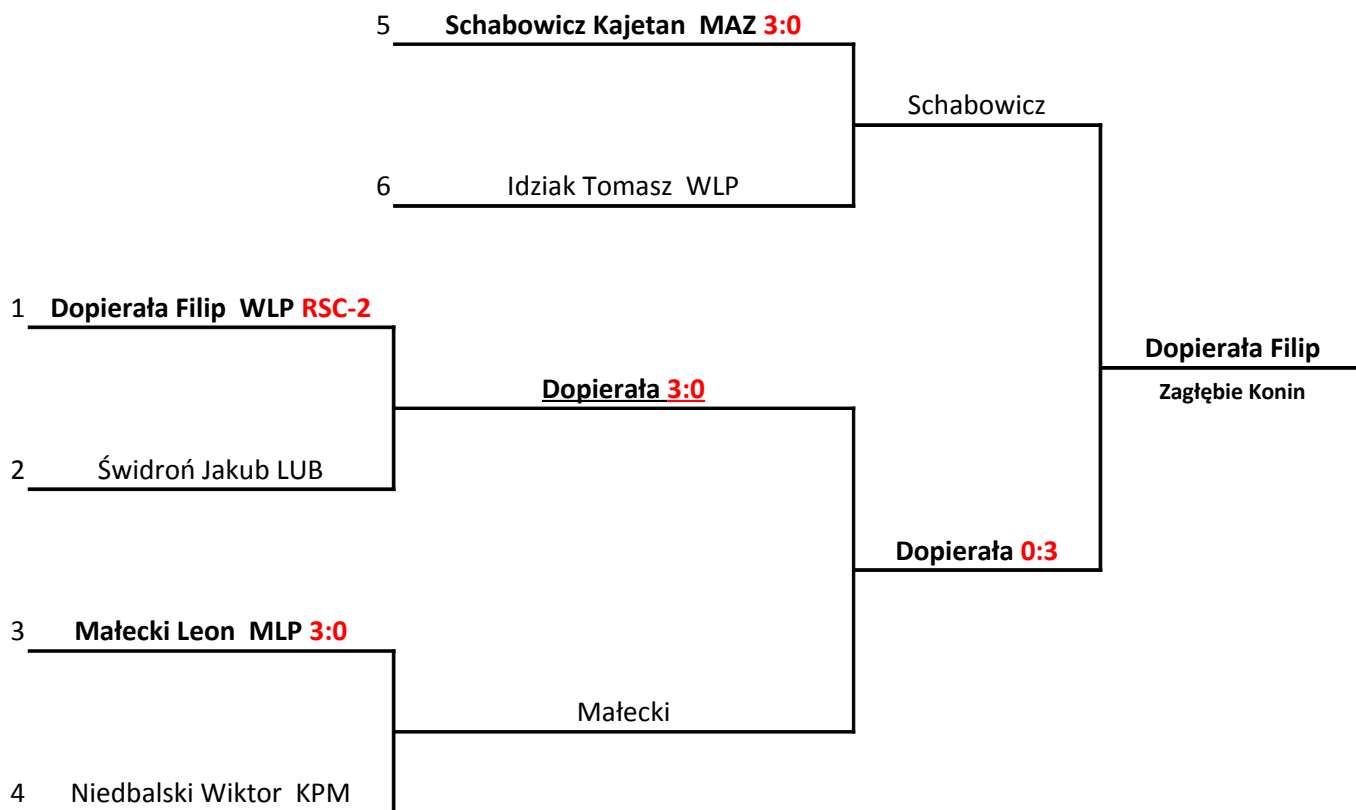

54 KG MŁODZIK