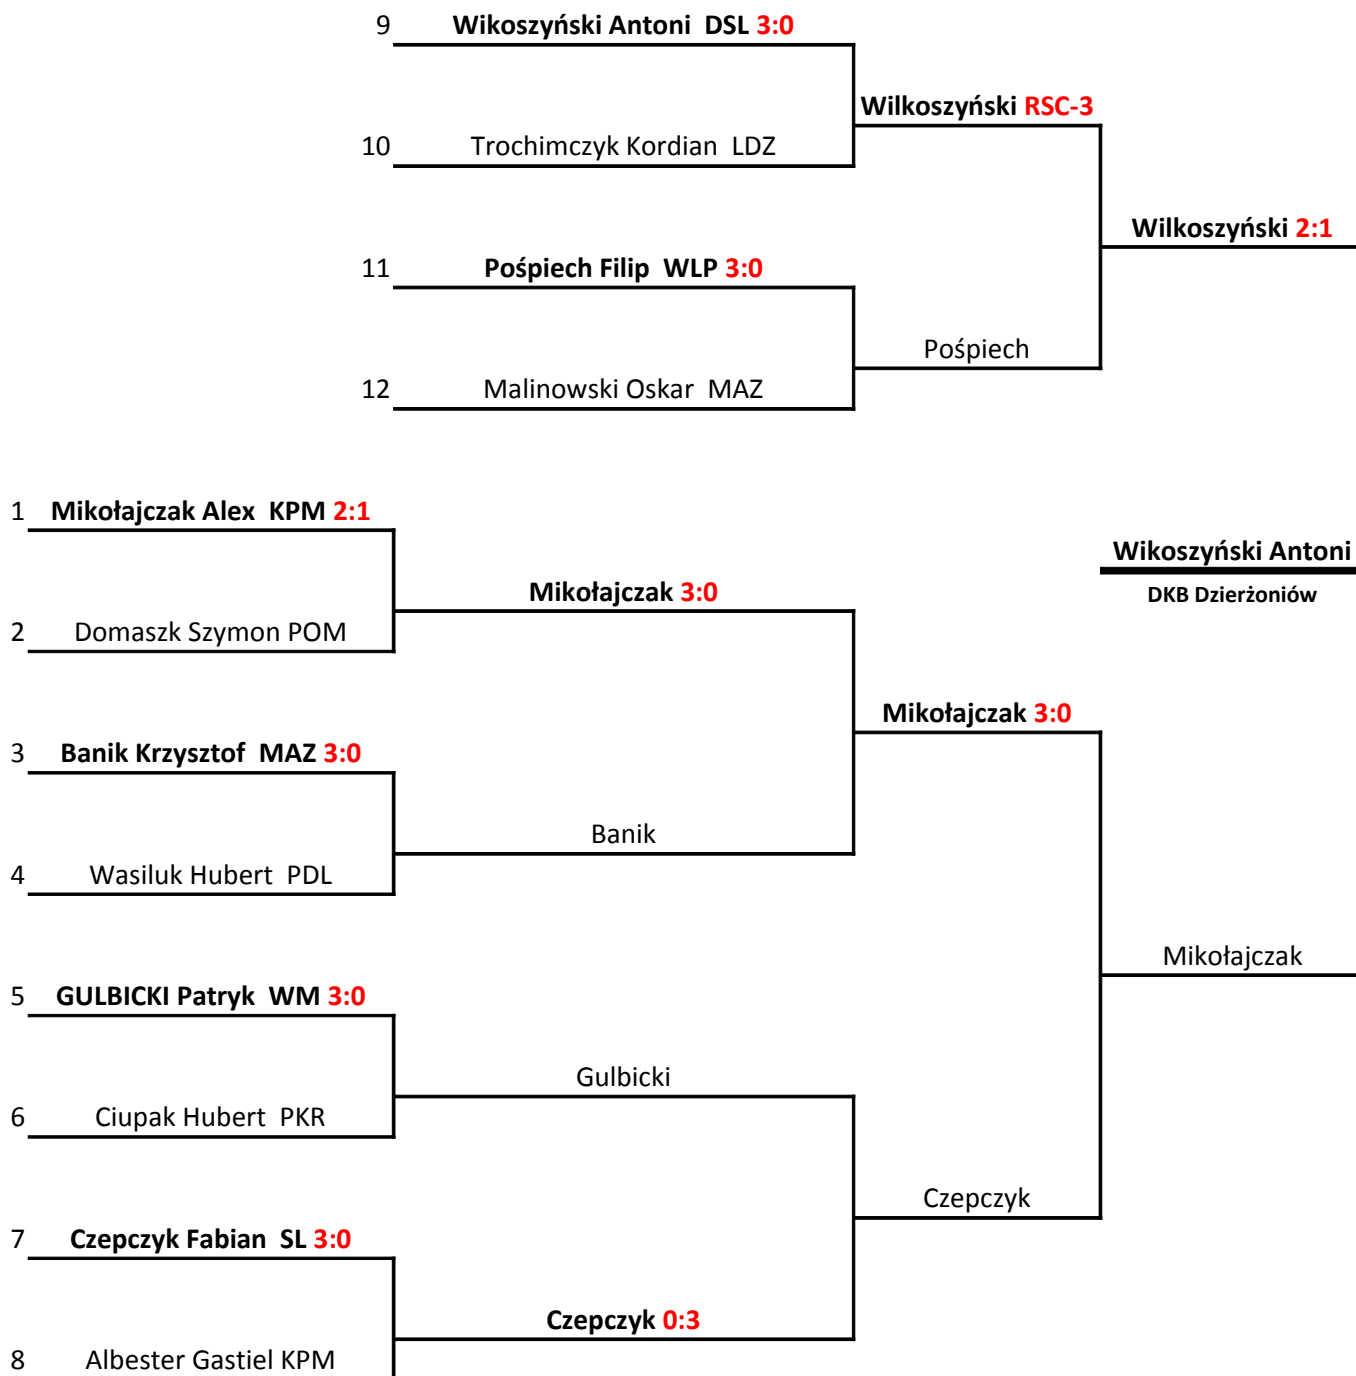

52 KG MŁODZIK