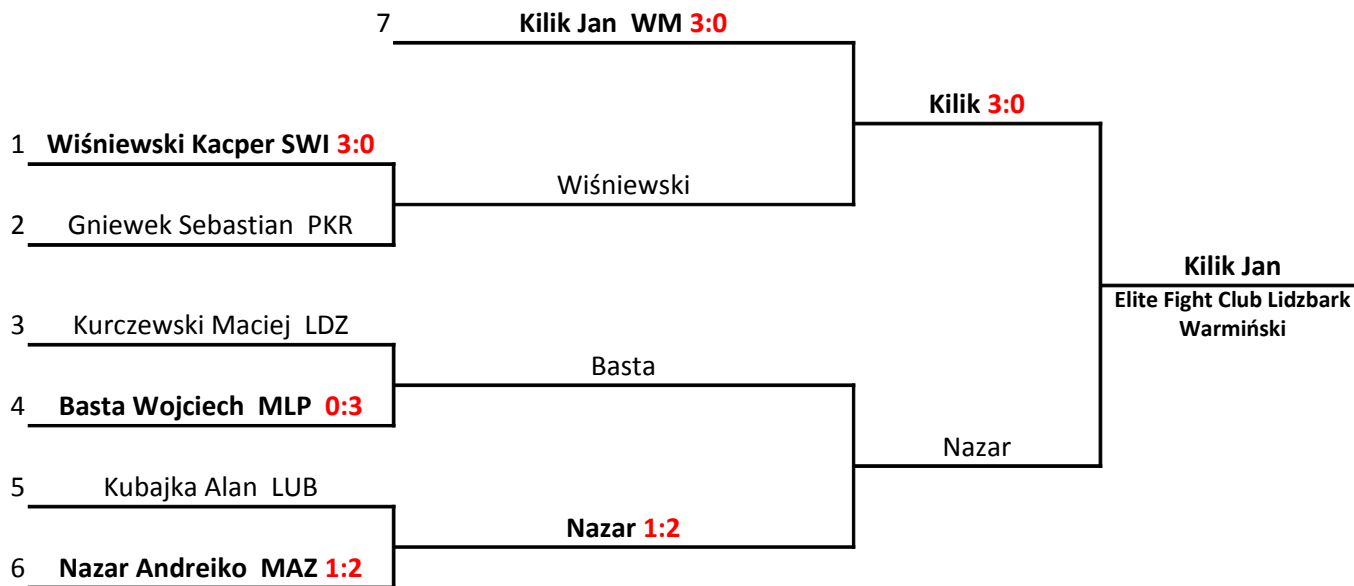

46 KG MŁODZIK