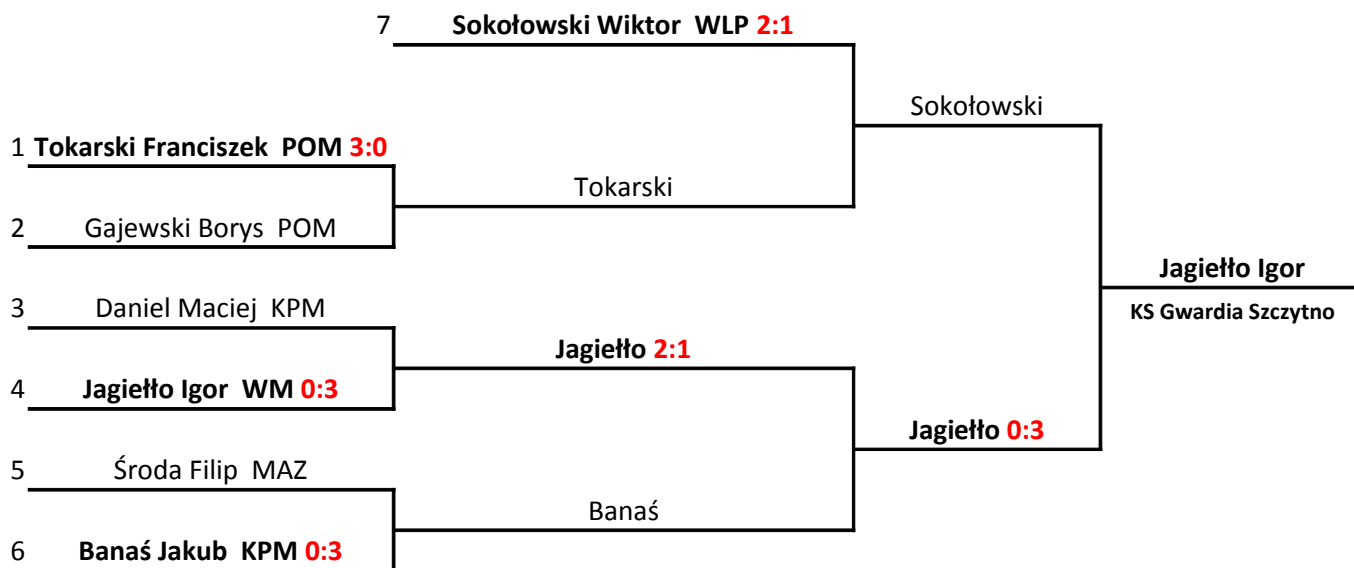

48 KG MŁODZIK